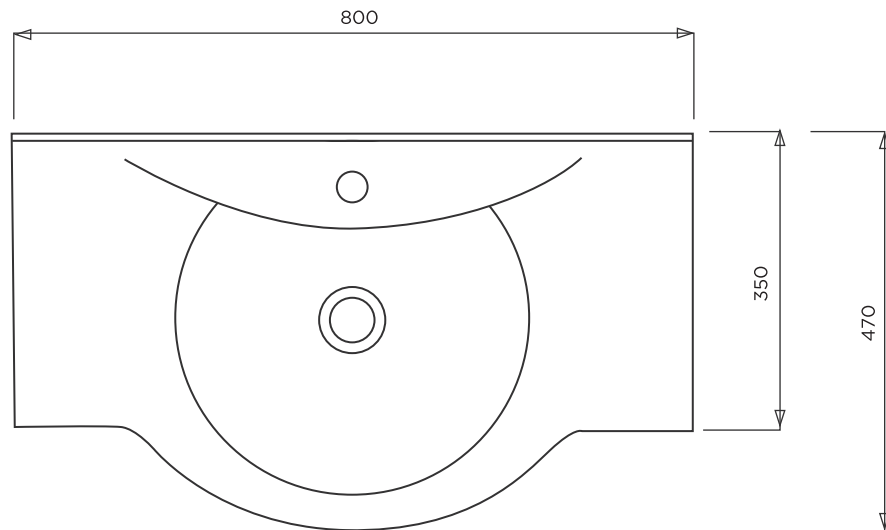

# ADRIATIQUE

PLAN AUTOPORTANT  
BONDE EN 32  
VASQUE : 420 X 320 / PROF : 150  
AVEC OU SANS TROP-PLEIN  
ROBINET CENTRE  
AVEC JOUES LATERALES

PLAN A SUSPENDRE

Matière : Primalite  
Plan non contractuel