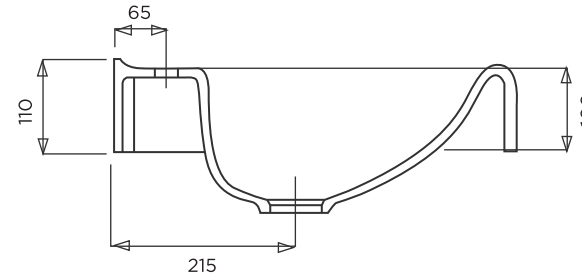

# ADRIATIQUE

PLAN AUTOPORTANT  
BONDE EN 32  
VASQUE : 420 X 320 / PROF : 150  
AVEC OU SANS TROP-PLEIN  
ROBINET CENTRE  
AVEC JOUES LATERALES

PLAN A SUSPENDRE

Matière : Primalite  
Plan non contractuel