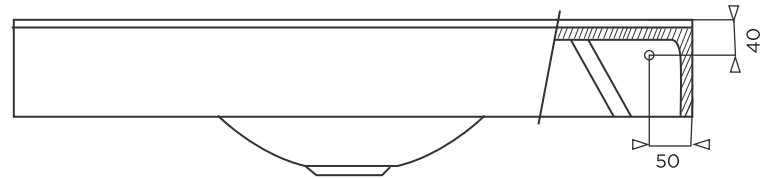

# ADRIATIQUE

PLAN AUTOPORTANT  
BONDE EN 32  
VASQUE : 420 X 320 / PROF : 150  
AVEC OU SANS TROP-PLEIN  
ROBINET CENTRE  
AVEC JOUES LATERALES

PLAN A SUSPENDRE

Matière : Primalite  
Plan non contractuel