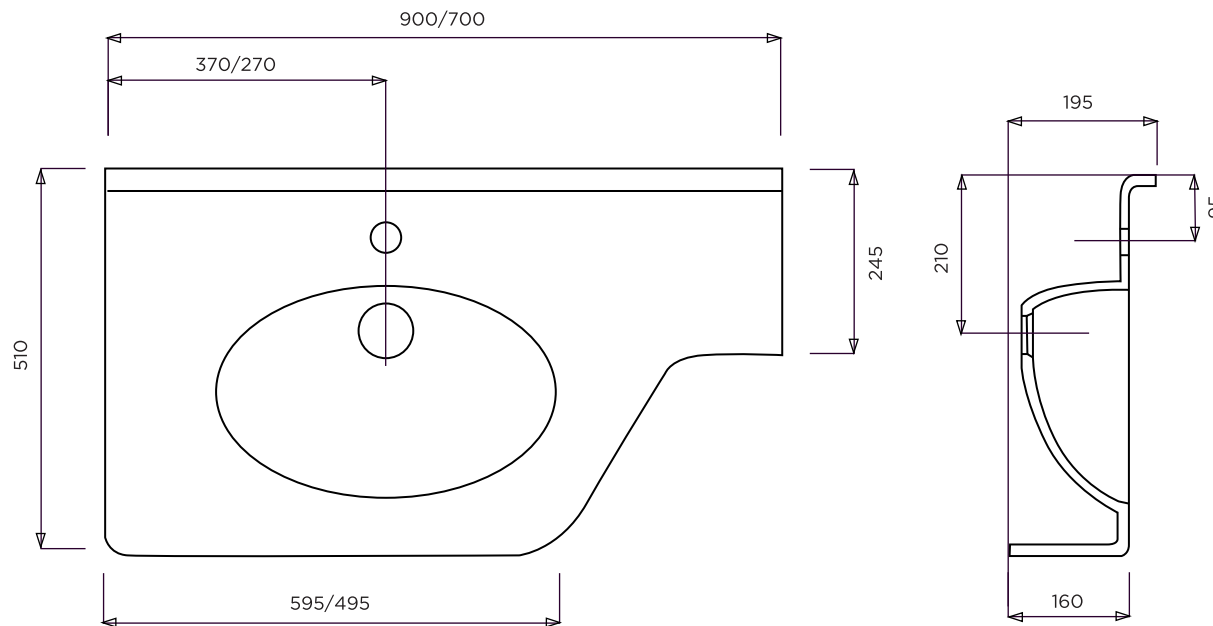

ADAGIO

MODELE 900 : G/D

MODELE 700 : G/D

BONDE EN 32
VASQUE : 455 X 290 / PROF : 135
AVEC OU SANS TROP-PLEIN
ROBINET CENTRE
AVEC JOUES LATERALES

PLAN A SUSPENDRE

Matière : Primalite
Plan non contractuel