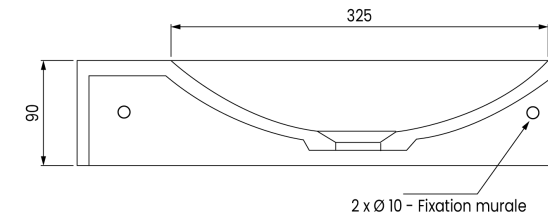

Lave-mains Supra

Lave-mains – Prismalite

340500

Description du produit

Le lave-mains à suspendre SUPRA est idéal pour les petits espaces tels que des toilettes individuelles ou des petites salles de bain. Les trous de fixations pour suspendre le lave-mains sont positionnés sur sa face arrière, il est donc autoportant. Facile à nettoyer et à entretenir au quotidien, il allie praticité et design. Il est fabriqué en matériau composite, un mélange de poudre minérale et résine de synthèse (répondant à la norme NF EN 14688). Son revêtement Gel-Coat lisse et non poreux assure une facilité de nettoyage et une résistance aux rayures ainsi qu'à des températures allant jusqu'à 95°. Il est sans trop-plein. Il est vendu sans robinetterie ni bonde de vidage, vous laissant la liberté de choisir les accessoires adaptés à vos besoins et à votre style.

Plan | Plan non contractuel

Caractéristiques techniques

Version	Vasque à droite
Type de produit	Lave-mains
Matière	Prismalite
Garantie	2 ans
Gencod	3760287380116