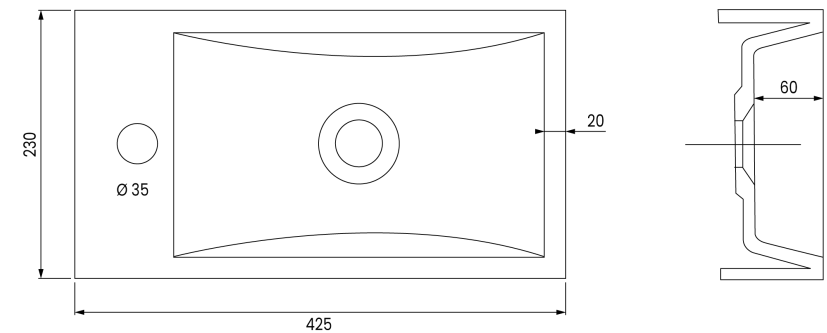

Lave-mains Supra

Lave-mains – Prismalite

340500

Description du produit

Le lave-mains à suspendre SUPRA est idéal pour les petits espaces tels que des toilettes individuelles ou des petites salles de bain. Les trous de fixations pour suspendre le lave-mains sont positionnés sur sa face arrière, il est donc autoportant. Facile à nettoyer et à entretenir au quotidien, il allie praticité et design. Il est fabriqué en matériau composite, un mélange de poudre minérale et résine de synthèse (répondant à la norme NF EN 14688). Son revêtement Gel-Coat lisse et non poreux assure une facilité de nettoyage et une résistance aux rayures ainsi qu'à des températures allant jusqu'à 95°. Il est sans trop-plein. Il est vendu sans robinetterie ni bonde de vidage, vous laissant la liberté de choisir les accessoires adaptés à vos besoins et à votre style.

Plan | Plan non contractuel

Caractéristiques techniques

Version	Vasque à droite
Type de produit	Lave-mains
Matière	Prismalite
Garantie	2 ans
Gencod	3760287380116